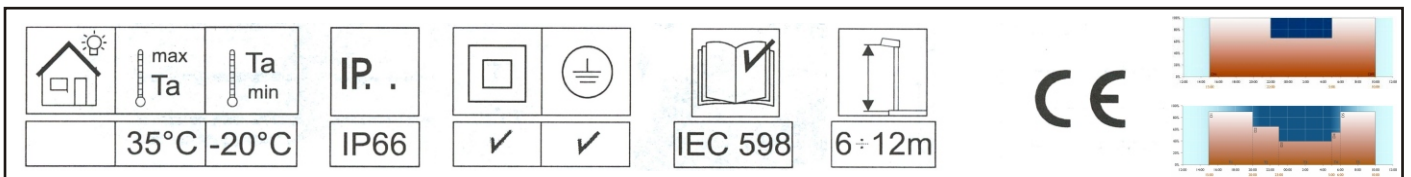

Selenium SGP340 SON70/100 K II PC

Venkovní svítidlo pro veřejné osvětlení vybavené odolným hliníkovým tělesem s vynikajícím výkonem reflektoru T-POT, (Philips Optical Technology)

Univerzální použití - osvětlování hlavních komunikací
- cyklostezky, parkoviště
- průmyslové zóny a areály

Řízení příkonu interně pomocí inteligentního časovače Chronosense pro snižování příkonu až 50% v definovaném čase.

Dodávku, montáž a servis zajišťuje:

HOFMEISTER
veřejné osvětlení
Revoluční 20
783 71 Olomouc

Tel/fax: +420 585 314 100
mobil: +420 603 450 255

www.verejne-osvetleni.cz

email: v.o.hofmeister@volny.cz

TECHNICKÉ ÚDAJE SVÍTIDLA

Jmenovité napětí:	230V Ac1 +/-10%,50Hz
Plný výkon:	100W
Snižovaný výkon:	70W
Světelný zdroj:	Philips SON-T100Pia Plus Chronosense, Dimming Switch
Řízení:	š.321 x v.268 x h.755mm
Rozměry:	IP66
Stupeň krytí:	10 700lm
Světelný tok:	1.
Třída ochrany:	cos φ0.97
Účinník:	10,5kg
Hmotnost:	24 000 hodin
Životnost světeln. zdroje:	6 - 12m
Doporučená instal.výška:	-20°C až +35°C
Pracovní teplota:	tlakově litý hliník RAL7035
Konstrukce svítidla:	rovný - tvrzené sklo
Difuzor var.č.1:	vypouklý UV st.polykarbonát
Difuzor var.č.2:	výložník i sloup sklon +/-15°
Montáž:	jednoduše bez použití nářadí
Servis:	protiprachový
Vnitřní filtr:	nerozová spona
Uzávěr svítidla:	konvenční, kompenzovaný
Předřadník-zdroj:	proti přehřátí
Ochrany:	

Vyrobeno:

Made in Belgium